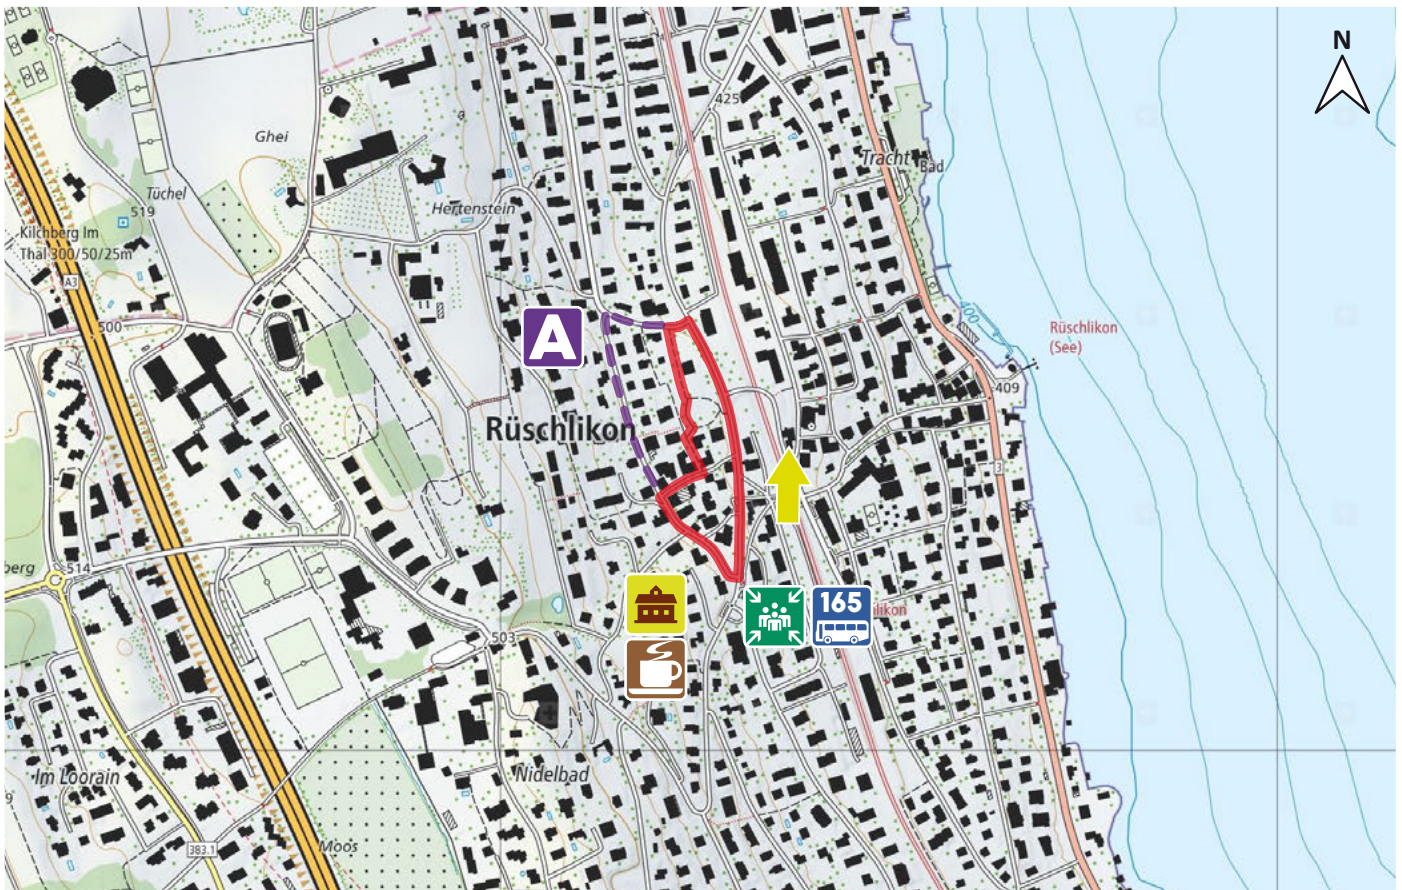

OETIKERGUET

6

8803 RÜSCHLIKON

m.ü.M.

Bushaltestelle Bahnhof Rüschtikon

Bushaltestelle Bahnhof Rüschtikon

Jakobs Bistro

Abegg Huus

Alternative rollatortaugliche Route